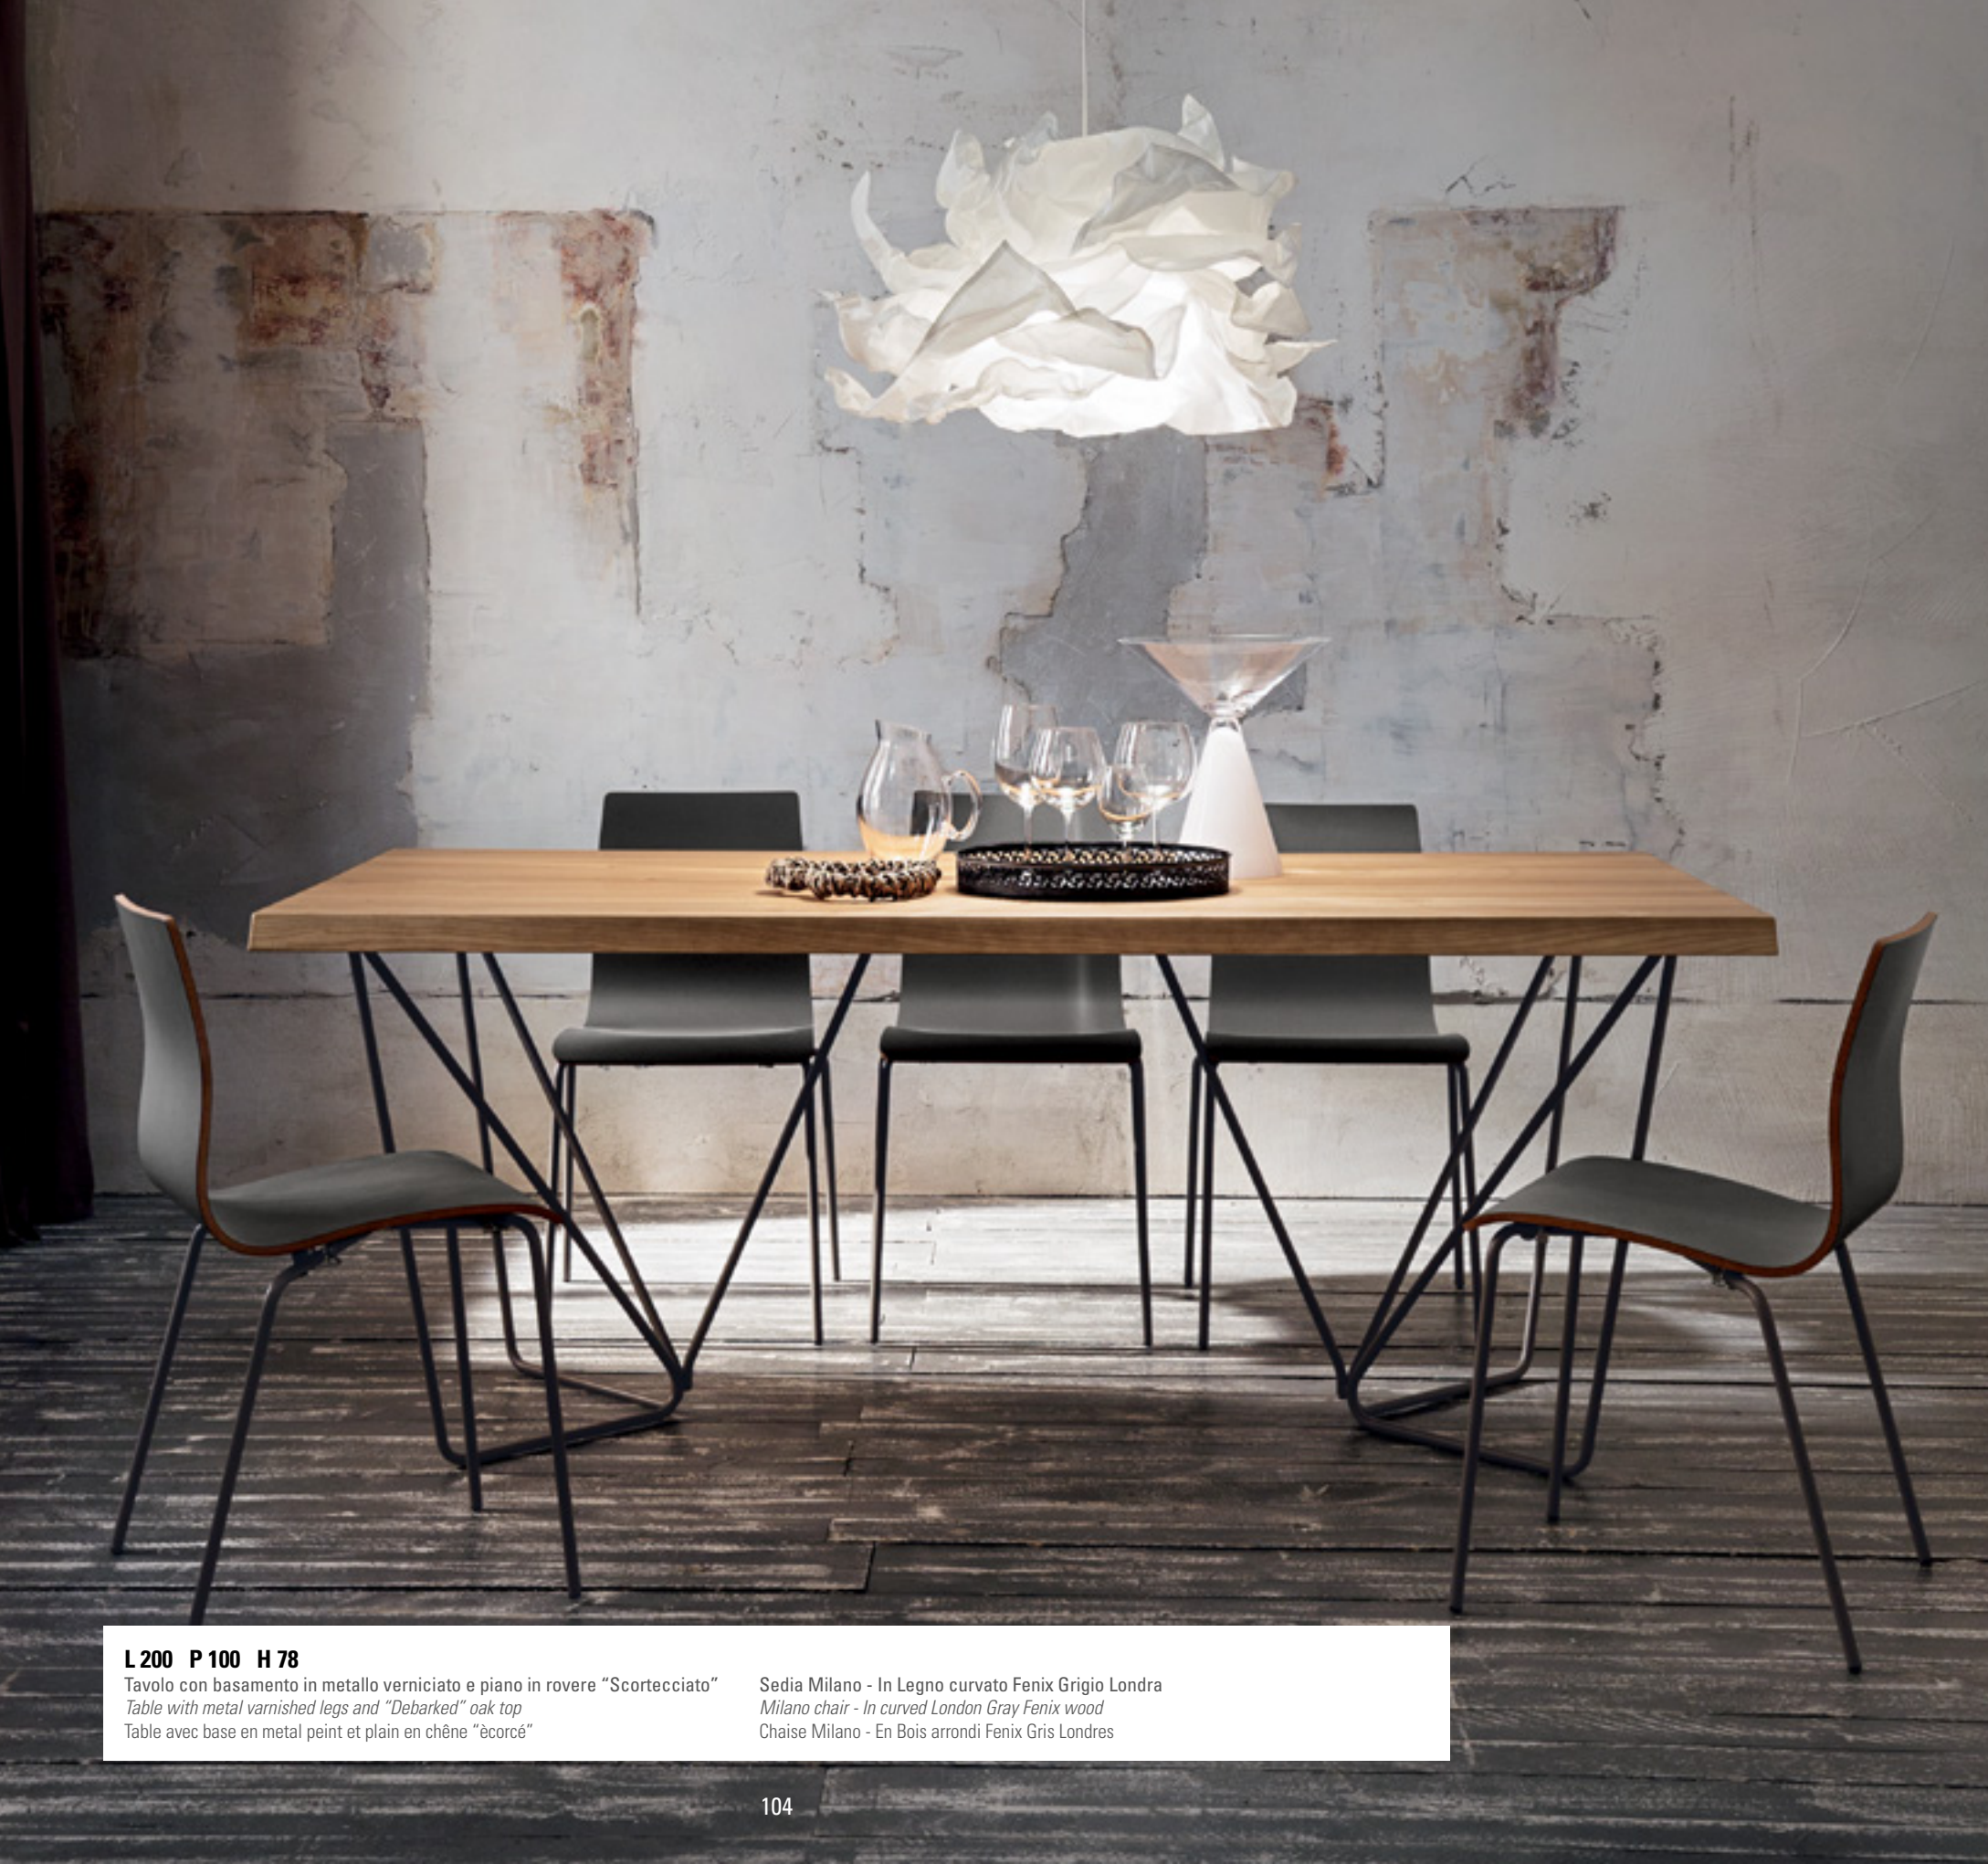

L 200 P 100 H 78

Tavolo con basamento in metallo verniciato e piano in rovere "Scortecciato"
Table with metal varnished legs and "Debarked" oak top
Table avec base en metal peint et plain en chêne "écorcé"

Sedia Milano - In Legno curvato Fenix Grigio Londra
Milano chair - In curved London Gray Fenix wood
Chaise Milano - En Bois arrondi Fenix Gris Londres