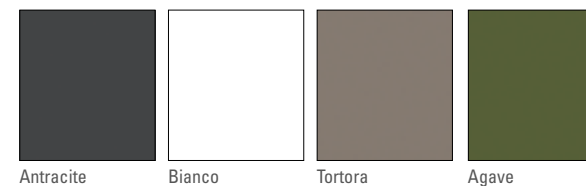

Bakhita

Bianco Grigio Perla Grigio Scuro Tortora Sabbia Avio

Faro

Antracite Bianco Tortora Agave

**L 48.5 P 48 H 100**  
 Sgabello H.76 in polipropilene  
*Polypropylene stool H.76*  
 Tauburet H.76 en polypropylene  
**SGP678**