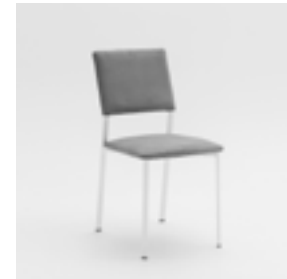

Venezia 250