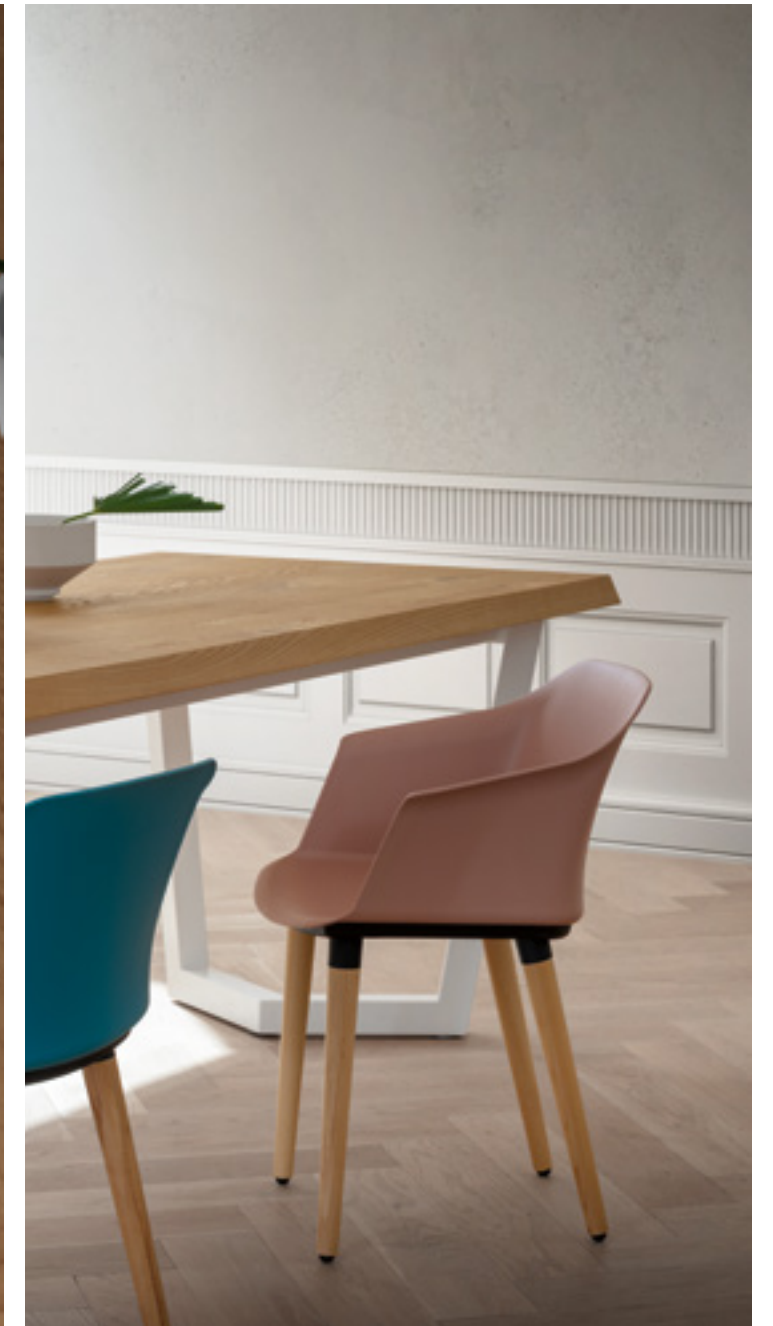

L 200 P 100 H 80

Tavolo fisso con gamba Bianca e piano scortecciato Rovere Naturale
Fixed table with White legs and debarked *Naturale oak top*
Table fixe avec pied Blanc et plateau écorcé *Chêne Naturale*

Poltroncina Praga - Seduta in polipropilene Ottanio Moss e gamba in legno Faggio
Praga chair - Ottanio Moss polypropylene seat and Beech wood legs
Petit fauteuil Praga - Assise en polypropylène Ottanio Moss et pied en Hêtre