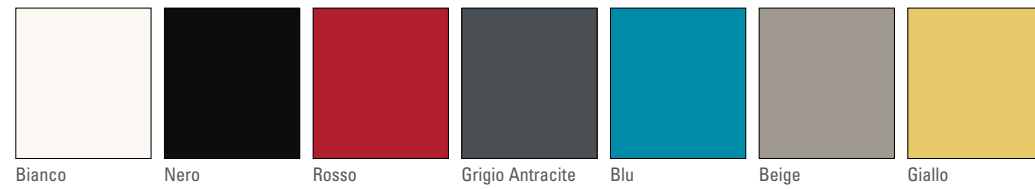

Bianco   Nero   Rosso   Grigio Antracite   Blu   Beige   Giallo