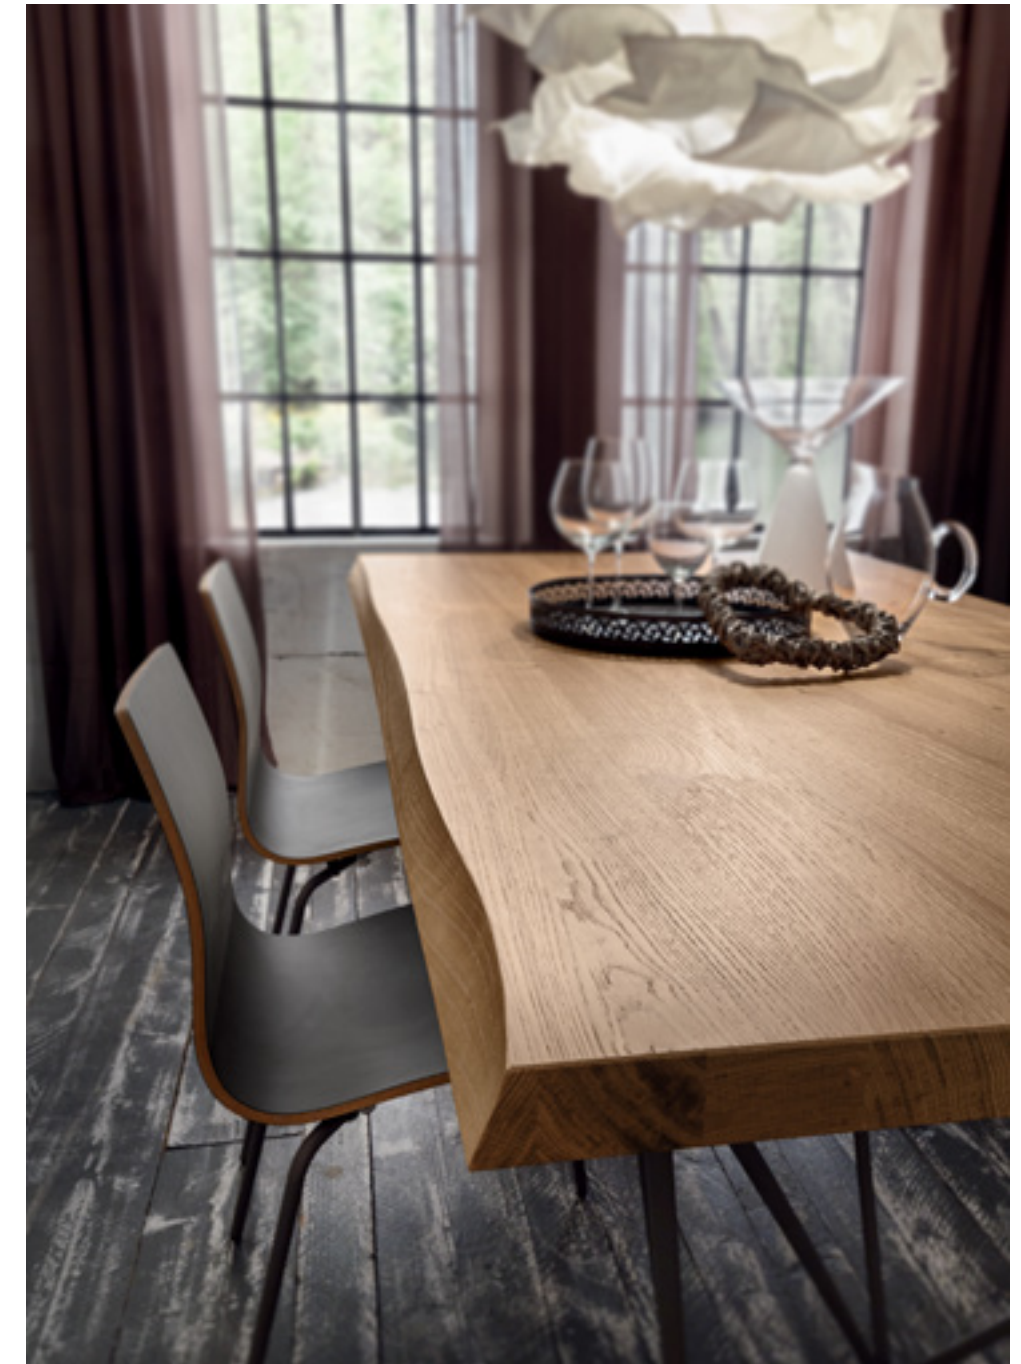

L 200 P 100 H 78

Tavolo con basamento in metallo verniciato e piano in rovere "Scortecciato"
Table with metal varnished legs and "Debarked" oak top
Table avec base en metal peint et plain en chêne "écorcé"

Sedia Milano - In Legno curvato Fenix Grigio Londra
Milano chair - In curved London Gray Fenix wood
Chaise Milano - En Bois arrondi Fenix Gris Londres