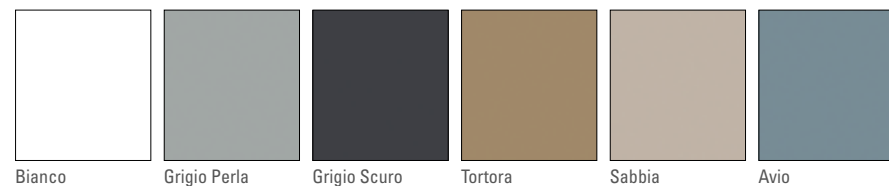

Bakhita

Bianco Grigio Perla Grigio Scuro Tortora Sabbia Avio