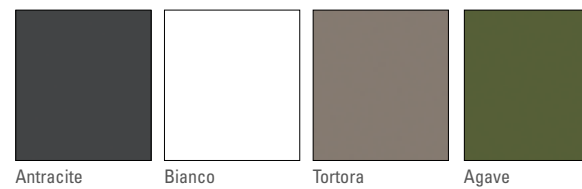

Lido

Antracite Bianco Tortora Agave