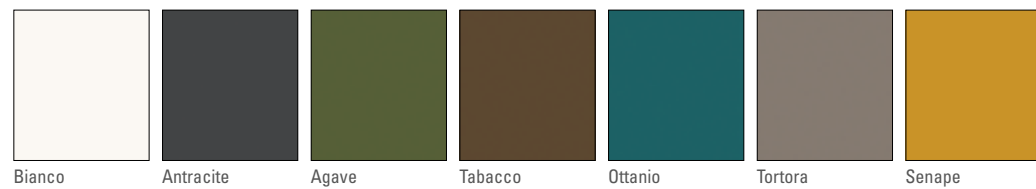

Bianco

Antracite

Agave

Tabacco

Ottanio

Tortora

Senape