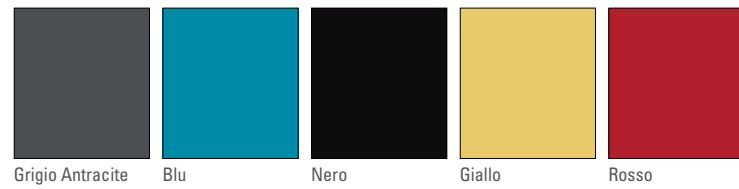

**L 51 P 52.5 H 77.5**  
 Sedia Bianca in polipropilene  
 Polypropylene White chair  
 Chaise Blanche en polypropylene  
 SEP673/BI

Volt

Ottanio / Blu    Arancio / Arancio    Grigio / Antracite

Arancio    Beige    Bianco