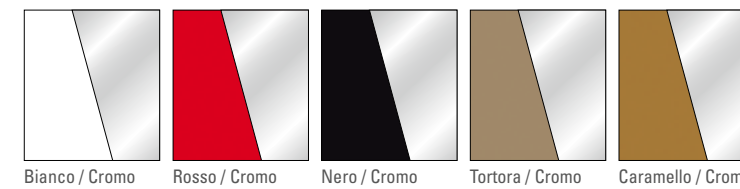

Bianco / Cromo Rosso / Cromo Nero / Cromo Tortora / Cromo Caramello / Cromo