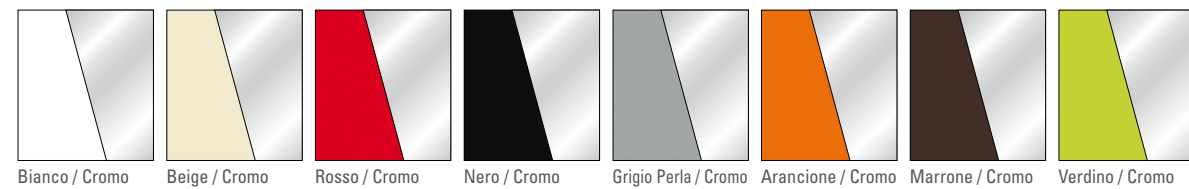

Moema

Bianco / Cromo Beige / Cromo Rosso / Cromo Nero / Cromo Grigio Perla / Cromo Arancione / Cromo Marrone / Cromo Verdino / Cromo

Blog