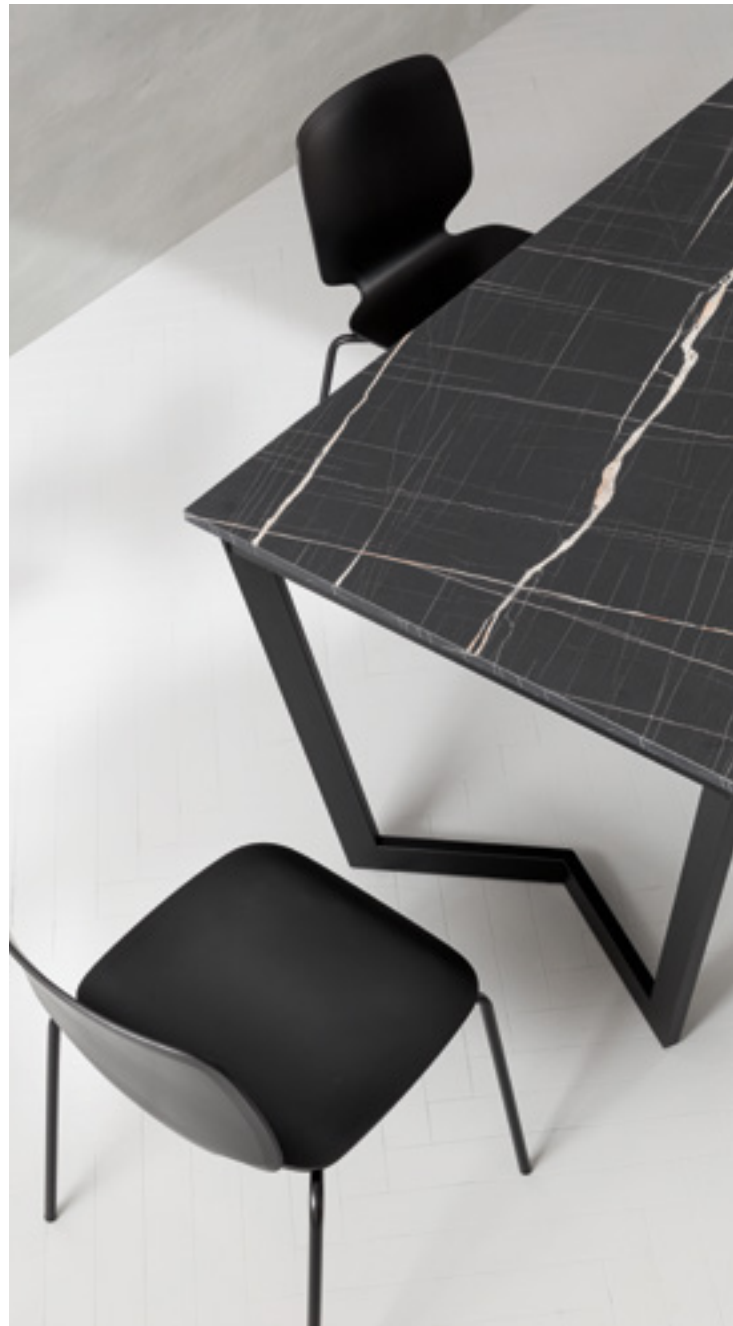

L 160 (238) P 90 H 76.5

Tavolo allungabile con struttura in metallo verniciato Nero e piano in HPL Jazz
Extendable table with Black painted metal structure and Jazz HPL top
Table allongeable avec structure en métal peint Noir et plateau en HPL Jazz

Sedia Babila - Seduta in polipropilene Nero e gamba in metallo Nero
Babila chair - Black polypropylene seat and Black metal legs
Chaise Babila - Assise en polypropylène Noir et pied en métal Noir

Filippo