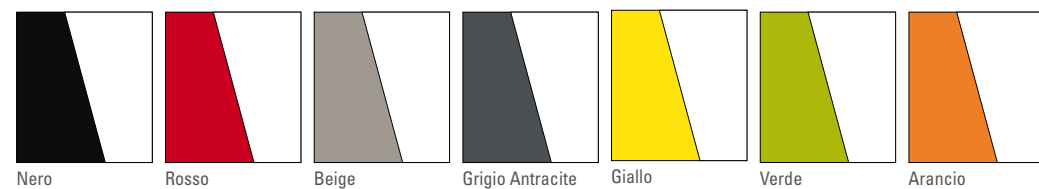

Nero Rosso Beige Grigio Antracite Giallo Verde Arancio

Snow