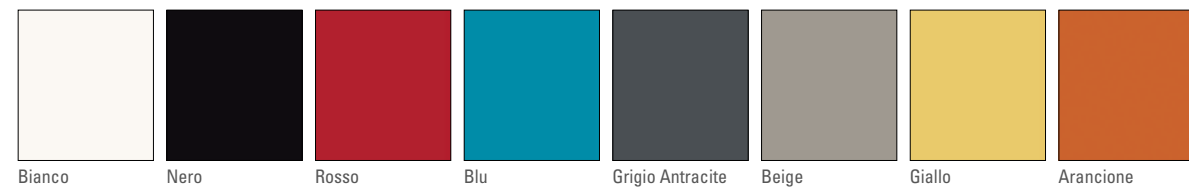

Volt

Bianco Nero Rosso Blu Grigio Antracite Beige Giallo Arancione