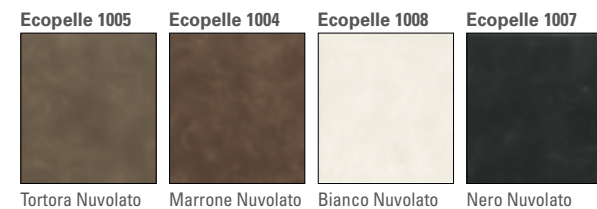

Miami

MADE IN ITALY