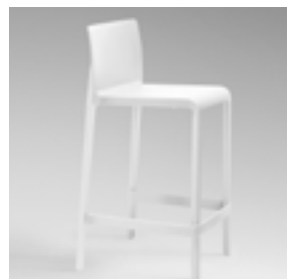

## Sgabelli / Stool / Selles

Bakhita 278

Faro 279

Lido 242

Trill 282

Volt 280

Conseguenza inevitabile quella di proporre sedie coordinate da abbinare ai tavoli, e non. In metallo o in legno o con rivestimenti in cuoio rigenerato, le sedie completano le composizioni della sala da pranzo. Si propongono al meglio negli ingressi o in zone di servizio. Colori sobri ed eleganti senza eccessi per sedie dedicate agli arredamenti di gusto, moderni o classici.