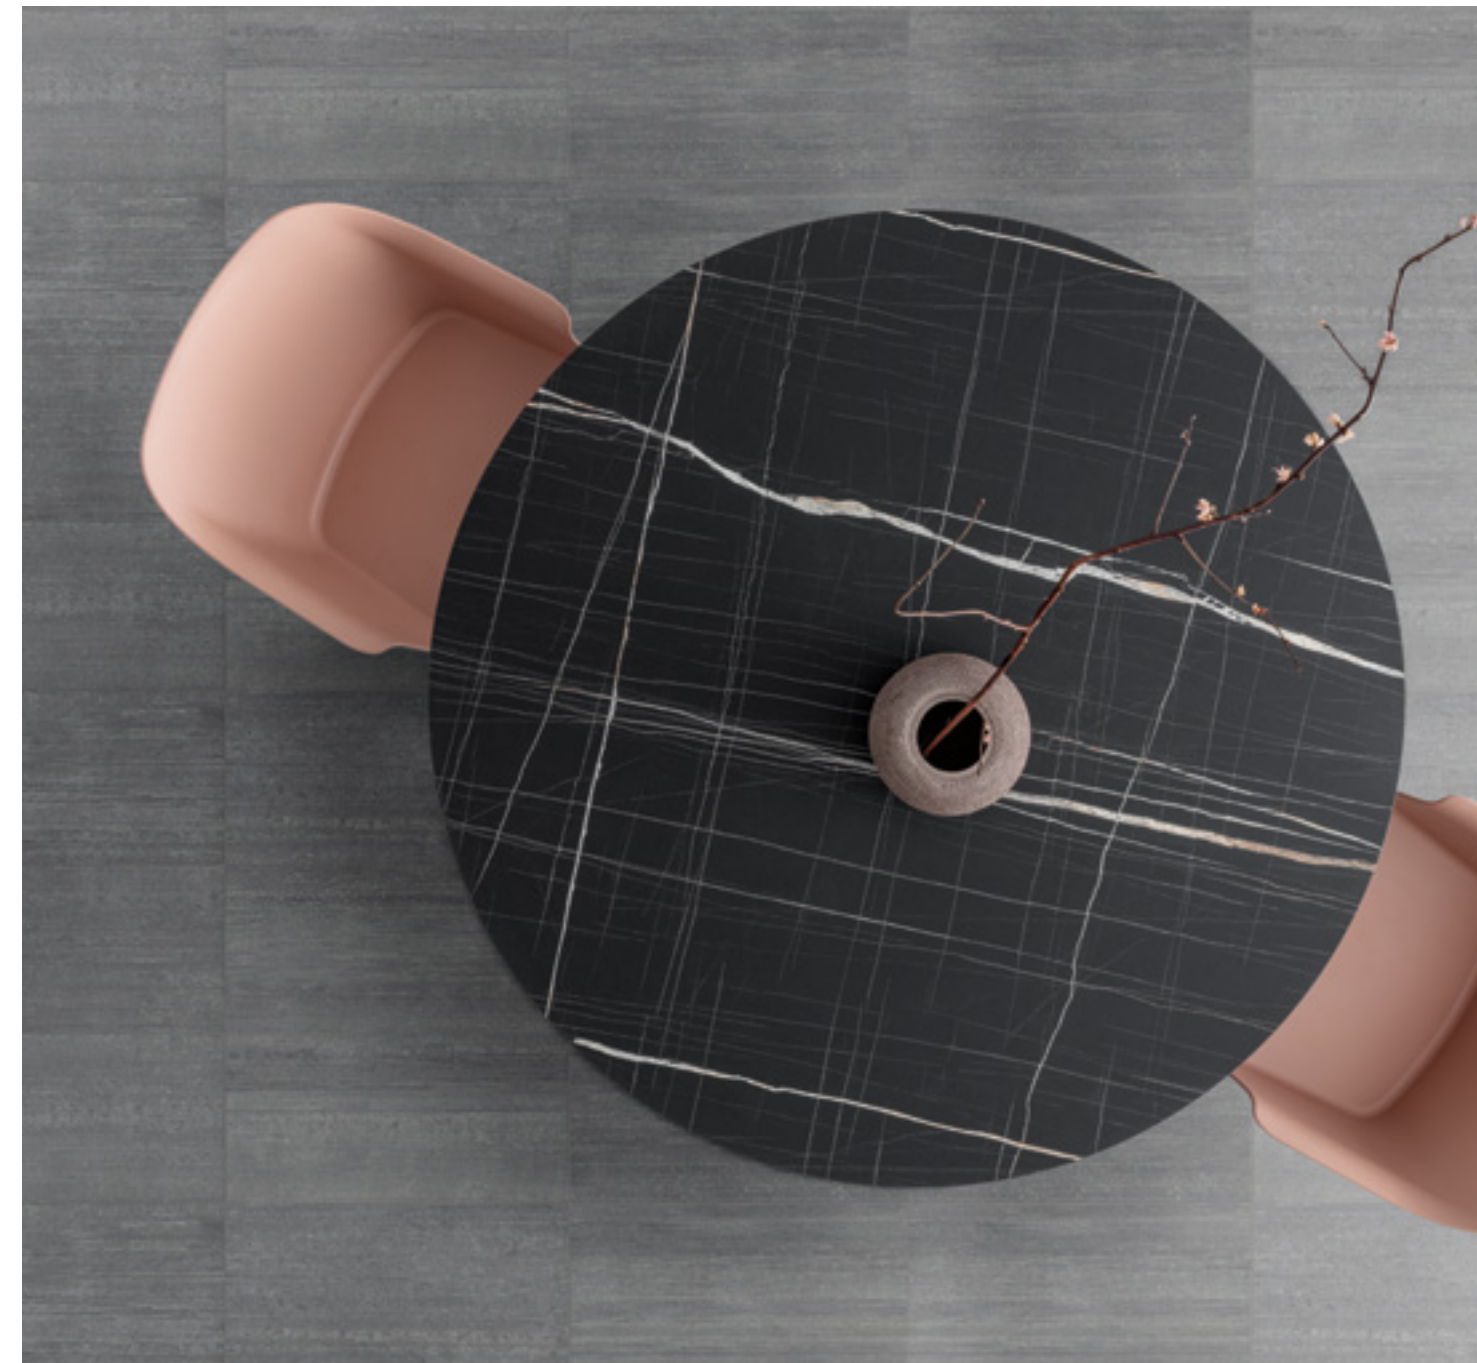

Jacopo

Ø 130 H 76

Tavolo fisso tondo con gamba Nera e piano in HPL stratificato Jazz

Fixed round table with Black legs and Jazz HPL top

Table fixe ronde avec pied Noir et plateau en HPL stratifié Jazz

Poltroncina Praga - Seduta in polipropilene Rosa Powder e gamba in polipropilene Nera

Praga chair - Rosa Powder polypropylene seat and Black polypropylene legs

Petit fauteuil Praga - Assise en polypropylène Rosa Powder et pied en polypropylène Noir