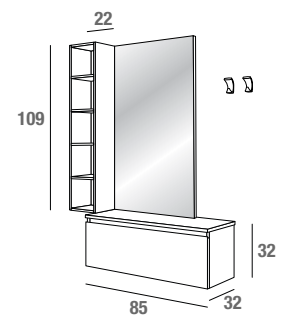

L 107 P 32 H 141

Composizione con libreria laccata giallo opaco ed cassetto "rovere primitivo"
Composition with matt lacquered yellow library and drawer "primitive oak"
Composition avec laqué bibliothèque jaune opaque et tiroir "chêne primitif"
comp. 630