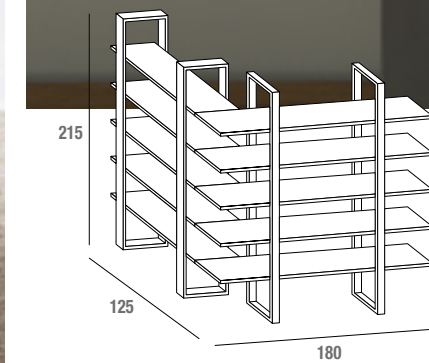

L 180 P 125 H 215

Libreria con spalle in metallo verniciato Moka e mensoloni in finitura Cricket
Bookcase with Moka painted metal struts and chunky shelves in Cricket finish
Bibliothèque avec montants en métal peint Moka et grandes étagères finition Cricket
comp. 772

Easy