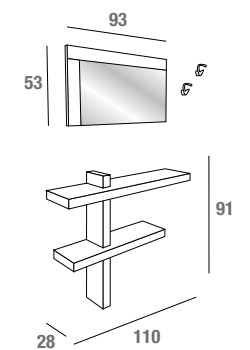

L 110 P 28 H 180
Composizione in bianco frassino impiallaciato
White Ash composition
Composition en blanc frêne plaqué
comp. 530

Sandy