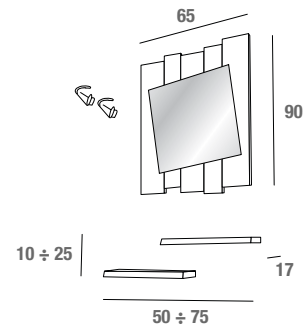

L 75 P 17 H 130
Composizione in rovere massiccio con mensole in finitura "scortecciata"
Solid oak composition with "debarked finish" shelves
Composition en chêne massif avec étagères avec "ècoreé finition"
comp. 620