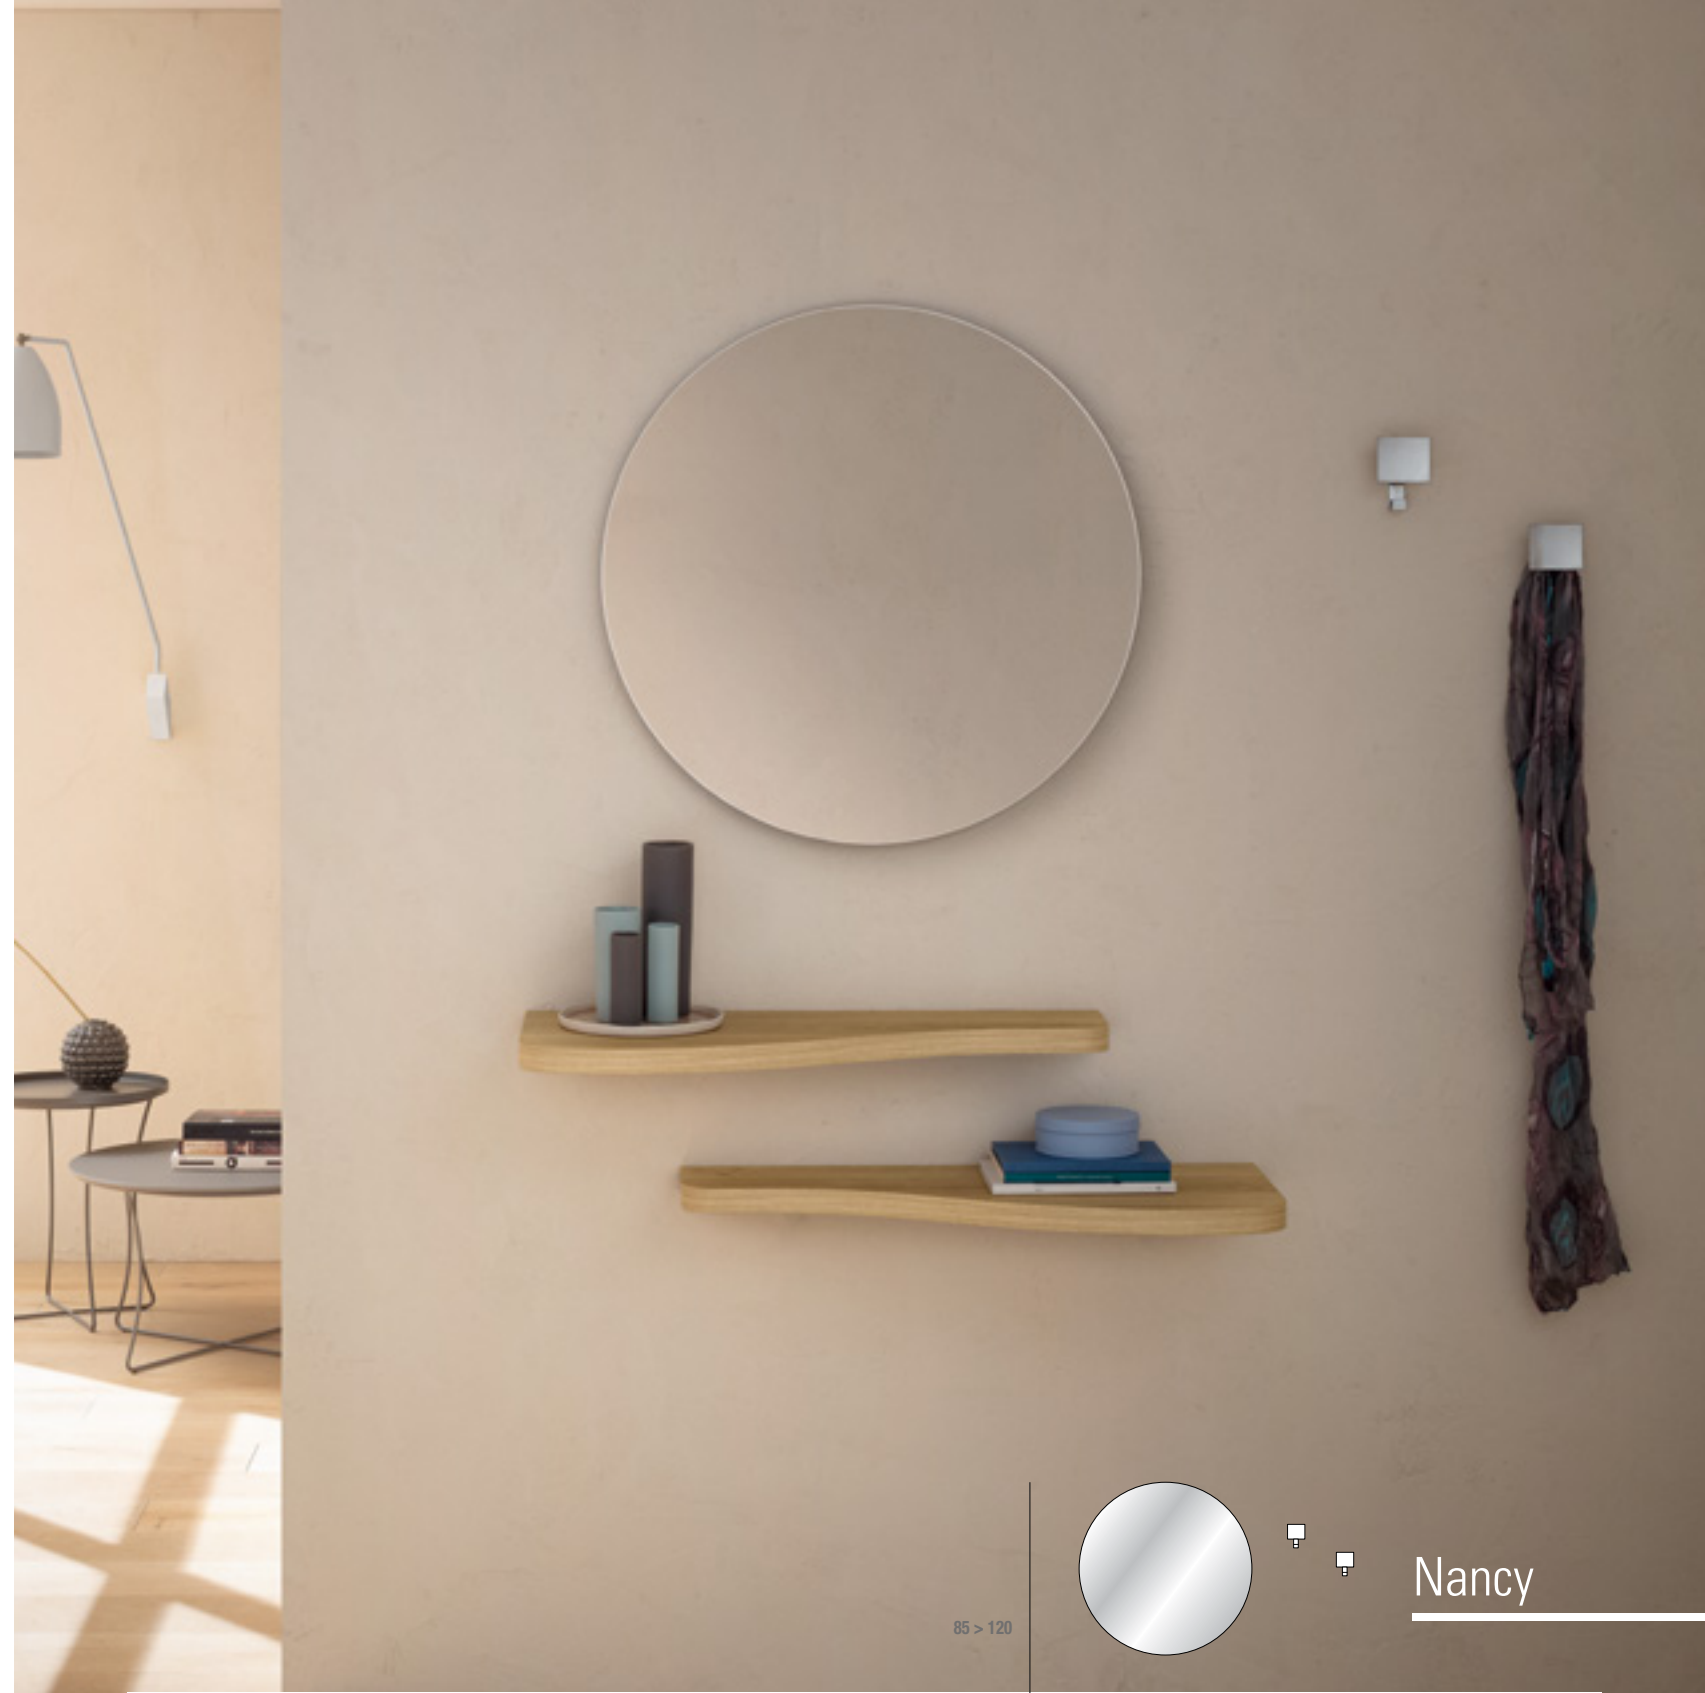

100 > 120

150 > 160

L 80 > 110 P 30 H 85 > 120

Composizione con 2 mensole sagomate in finitura Polo e specchio tondo grande liscio
 Composition with 2 shaped shelves in Polo finish and large smooth round mirror
 Composition avec 2 étagères façonnées finition Polo et miroir rond grand lisse
comp. 761