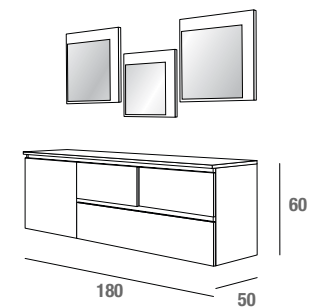

Bea

L 180 P 50 H 60

Madia sospesa in fenix grigio Londra con cassetto in HPL-rovere primitivo spessore 30mm
Suspended sideboard made in Fenix "london gray" with drawer in HPL - primitive oak" 30mm thick
Meuble bas suspendu en Fenix "london gris" avec tiroir en "HPL - primitive chêne" 30mm d'épaisseur
comp. 640