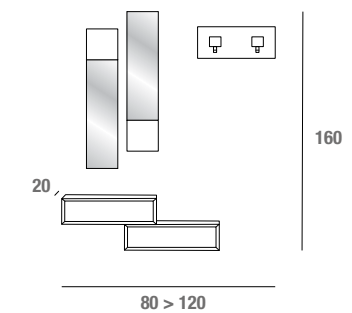

L 80 > 120 P 20 H 160

Composizione con 2 elementi orizzontali, 2 specchi e pannello appendi abiti in finitura Cricket
Composition with 2 horizontal units, 2 mirrors and coat hook panel in Cricket finish
Composition avec 2 éléments horizontaux, 2 miroirs et panneau porte-manteaux finition Cricket
comp. 616