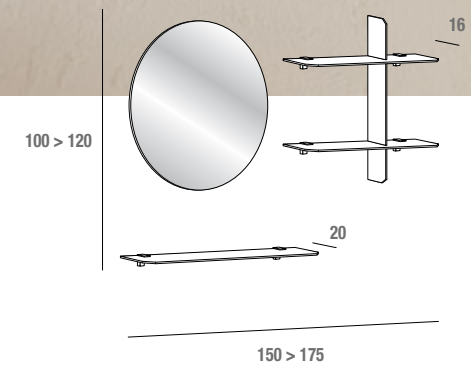

L 110 P 20 H 160

Composizione con 2 elementi orizzontali Tortora poro aperto, con elemento verticale Tortora poro aperto con ripiani in vetro e 2 specchi Tortora poro aperto

Composition with 2 open pore Dove elements and 2 open pore Dove mirrors

Composition avec deux elements horizontal Tourtouelle a pores ouverts, avec element droit Tourtouelle pores ouverts avec etageres en verre et deux miroirs Tourtouelle pores ouverts

comp. 603

Cross

L 150 > 175 P 20 H 100 > 120