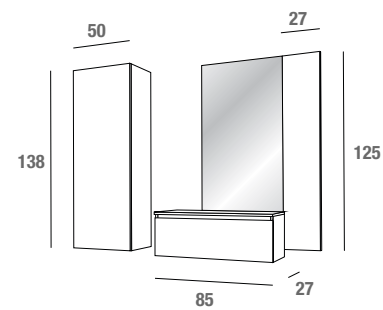

L 170 P 27 H 138

Composizione con elementi gessato grigio e pannello laccato blu opaco
Composition with "decapè gray" elements and mat blue lacquered panel
Composition avec des éléments en "decapè gris" et panneau laqué matt bleu
comp. 632

Stella