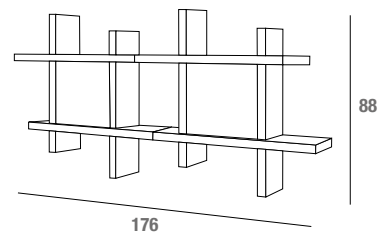

L 100 H 150

Specchiera e consolle bianco opaco con 2 appendini

Matt white mirror and consolle with 2 hangers

Miroir et consolle Blanche Opaque

comp. 900

Alba

L 176 H 88
 Pensili bianco opaco con ante nero
 Matt white units with black glass doors
 Suspension Blanche Opaque avec portes Noire
 comp. 902