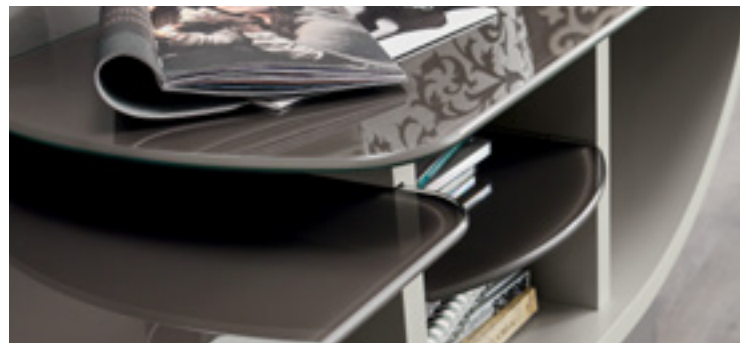

L 121.5 P 34 H 140

Consolle con coperchio in Bianco opaco con piani in vetro Nero, specchiera Bianco opaco e appendini in Alluminio

Matt White console with cover, Black glass top, matt White mirror and Aluminium clothes hooks
Consolle avec couverture Blanche opaque avec plans en verre Noire, miroir Blanche opaque et crochet en Alluminium
comp. 672

Gondola