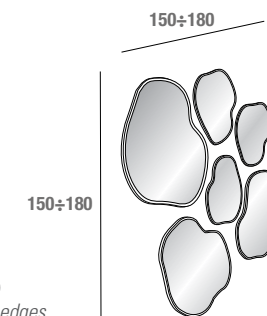

100 > 120

80 > 110

L 180 H 180

Specchi sagomati con bisello
 Shaped mirrors with chamfered edges
 Miroirs chanfreiné
comp. 537

Nancy

Easy

L 180 P 35 H 215

Libreria con spalle in metallo verniciato bianco e mensoloni in HPL finitura Polo
Bookcase with White painted metal struts and chunky shelves in Polo HPL
Bibliothèque avec montants en métal peint blanc et grandes étagères en HPL finition Polo
comp. 770