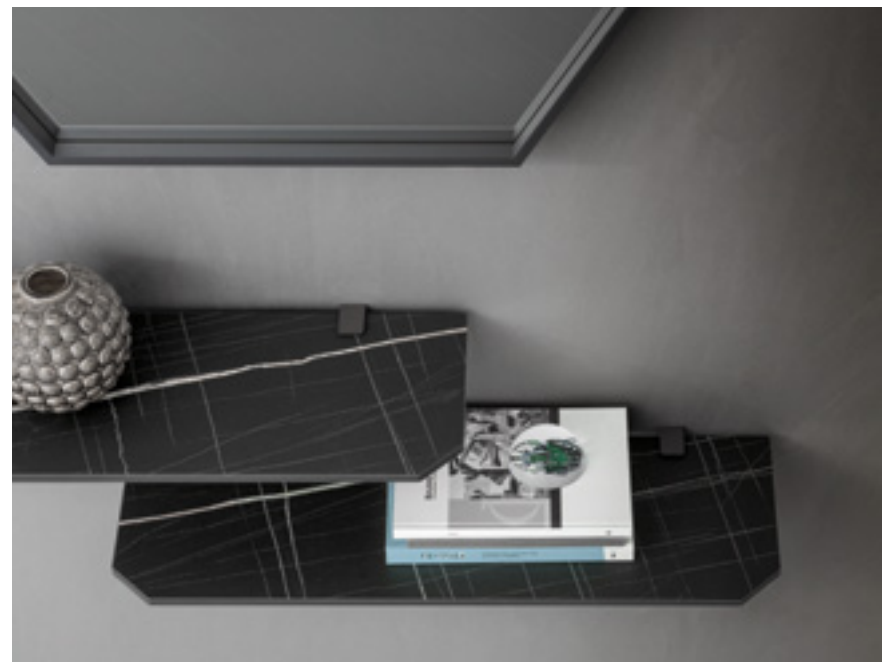

L 90 > 110 P 16 H 150 > 180

Composizione con 1 elemento libreria / consolle in HPL stratificato Pietra Tobacco e specchio esagonale grande in alluminio verniciato Nero
Composition with 1 bookcase / console unit in Pietra Tobacco HPL and large hexagonal mirror in Black painted aluminium
Composition avec 1 élément bibliothèque/console en HPL stratifié Pietra Tobacco et miroir hexagonal grand en aluminium peint Noir
comp. 752

Cross