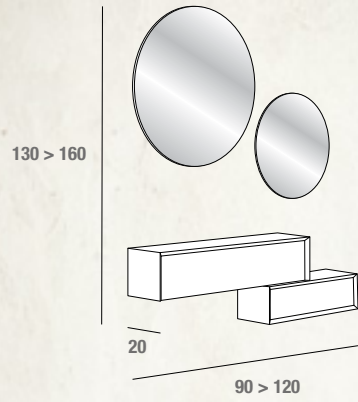

Lego

L 90 > 120 P 20 H 130 > 160

Composizione con 1 elemento da L.90 con anta e ribalta, 1 elemento a giorno finitura Polo e 2 Specchi rotondi lisci da Ø 50 e Ø 70

Composition with 1 unit VV. 90 with drop-down door, 1 open unit in Polo finish and 2 smooth round mirrors measuring Ø 50 and Ø 70