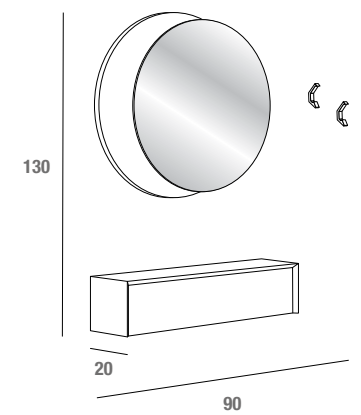

L 90 P 20 H 130

Composizione con 1 elemento da L. 90
finitura Rugby con anta a ribalta in finitura
Polo e Specchio grande con pannello in
finitura Polo

*Composition with 1 unit W. 90 in Rugby finish
with drop-down door in Polo finish and large
mirror with panel in Polo finish*

Composition avec 1 élément de L.90 finition
Rugby avec porte abattante finition Polo et miroir
grand avec panneau finition Polo

comp. 624

Lego