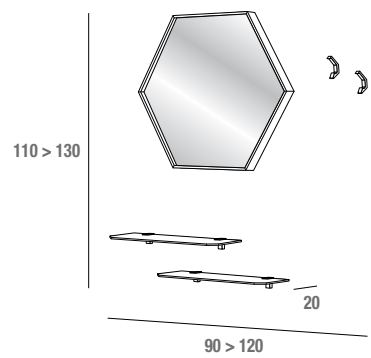

L 90 > 120 P 20 H 110 > 130

Composizione con mensole L. 65 in HPL stratificato Jazz e specchio esagonale grande in alluminio verniciato Nero
Composition with shelves W. 65 in Jazz HPL and large hexagonal mirror in Black painted aluminium
Composition avec étagères de L.65 en HPL stratifié Jazz et miroir hexagonal grand en aluminium peint Noir
comp. 750