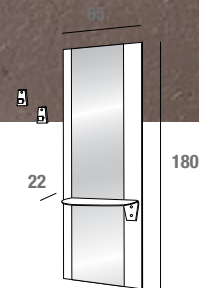

L 88 H 176
 Pensili bianco opaco
 Matt white units
 Suspension Blanche Opaque
 comp. 901

L 176 H 176
 Pensili bianco opaco
 Matt white units
 Suspension Blanche Opaque
 comp. 903

Alba

Lia

L 65 P 22 H 180
Composizione con vetri Bianchi e mensola in Cuoio
Composition with White glasses and shelf in Leather
Composition avec verre Blanche et etagere en Cuir
comp. 502