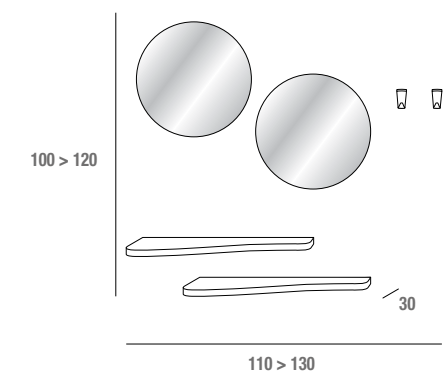

L 110 > 130 P 30 H 100 > 120

Composizione con 2 mensole sagomate in finiture Cricket e 2 specchi tondi piccoli lisci
Composition with 2 shaped shelves in Cricket finish and 2 small smooth round mirrors
Composition avec 2 étagères façonnées finition Cricket et 2 miroirs ronds petits lisses
comp. 760