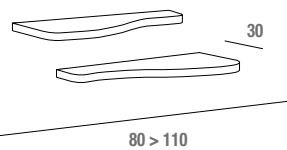

L 80 > 110 P 30 H 100 > 120

Composizione con 2 mensole sagomate Bianco opaco con 2 specchi bisellati sagomati
Composition with 2 matt White shaped shelves with 2 shaped bevelled-edge mirrors
Composition avec 2 étagères façonnées Blanc mat avec 2 miroirs biseautés façonnés
comp. 763

100 > 120

80 > 110