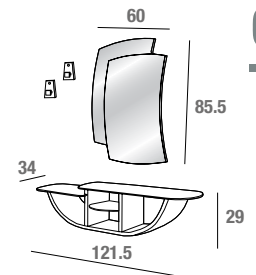

Gondola

L 108 P 35.5 H 140

Consolle con coperchio in Tortora con piani in vetro Bianco Extrawhite, specchiera Tortora e appendini in Alluminio
 Matt Dove console with White glass top, Matt Dove mirror and 2 Aluminium clothes hooks
 Consolle avec couverture en Tourtouelle avec etageres en verre Blanches, miroir Tourtouelle et crochet en Alluminium
 comp. 670

Gondola

L 121.5 P 34 H 140

Consolle a giorno in Ecrù con piani in vetro Moka, specchiera Ecrù e appendini in Alluminio

Ecrù open console with Moka glass top, Ecrù mirror and Aluminium clothes hooks
 Consolle a jour Ecrù avec plans en verre Moka, miroir Ecrù et crochet en Alluminium
comp. 671