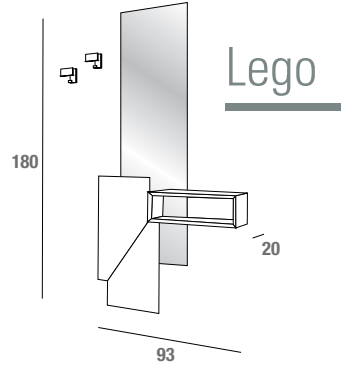

L 93 P 20 H 180

Specchiera bicolore Tortora, con elemento a giorno con scanco per specchiera Tortora poro aperto
Matt Dove two-tone mirror with open pore Dove element for mirror
Miroir bicolores Tourtouelle avec element à jour avec évitement pour miroir Tourtouelle a pores ouverts
comp. 600