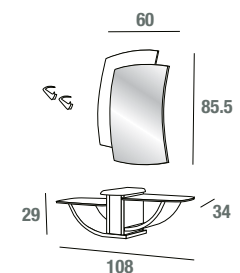

L 108 P 35.5 H 140

Consolle con coperchio in Tortora con piani in vetro Bianco Extrawhite, specchiera Tortora e appendini in Alluminio
Matt Dove console with White glass top, Matt Dove mirror and 2 Aluminium clothes hooks
Consolle avec couverture en Tourtouelle avec etageres en verre Blanches, miroir Tourtouelle et crochet en Alluminium
comp. 670