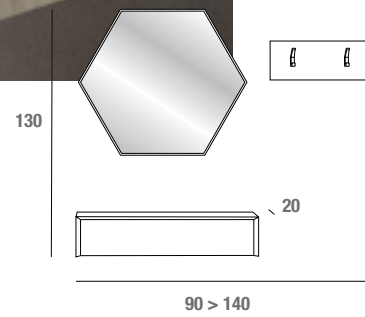

Lego

L 90 > 120 P 20 H 130 > 160

Composizione con 1 elemento da L.90 con anta e ribalta, 1 elemento a giorno finitura Polo e 2 Specchi rotondi lisci da Ø 50 e Ø 70

Composition with 1 unit VV. 90 with drop-down door, 1 open unit in Polo finish and 2 smooth round mirrors measuring Ø 50 and Ø 70

Composition avec 1 élément de L.90 avec porte abattante, 1 élément ouvert finition Polo et 2 miroirs ronds lisses de Ø 50 et Ø 70

comp. 619

L 90 > 140 P 20 H 130

Composizione con 1 elemento da L. 90 con anta a ribalta e pannello appendi abiti in finitura Rugby e Specchio grande esagonale in alluminio verniciato Nero
 Composition with 1 unit W. 90 with drop-down door and coat hook panel in Rugby finish, and large hexagonal mirror in Black painted aluminium
 Composition avec 1 élément de L.90 avec porte abattante et panneau porte-manteaux finition Rugby et miroir grand hexagonal en aluminium peint Noir
 comp. 625