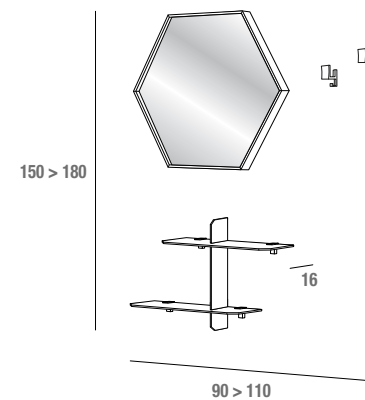

L 90 > 110 P 16 H 150 > 180

Composizione con 1 elemento libreria / consolle in HPL stratificato Pietra Tobacco e specchio esagonale grande in alluminio verniciato Nero
Composition with 1 bookcase / console unit in Pietra Tobacco HPL and large hexagonal mirror in Black painted aluminium
Composition avec 1 élément bibliothèque/console en HPL stratifié Pietra Tobacco et miroir hexagonal grand en aluminium peint Noir
comp. 752

Cross