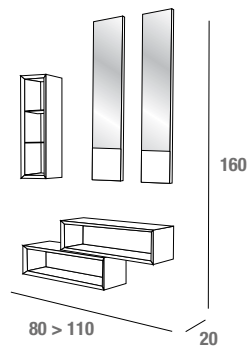

Lego

L 80 > 120 P 20 H 160

Composizione con 2 elementi orizzontali, 2 specchi e pannello appendi abiti in finitura Cricket
 Composition with 2 horizontal units, 2 mirrors and coat hook panel in Cricket finish
 Composition avec 2 éléments horizontaux, 2 miroirs et panneau porte-manteaux finition Cricket
comp. 616

Lego

L 80 > 110 P 20 H 160

Composizione con 1 elemento verticale e 1 orizzontale in finitura Polo e 1 elemento orizzontale e 2 specchi finitura Rugby
 Composition with 1 vertical unit and 1 horizontal unit in Polo finish and 1 horizontal unit and 2 mirrors in Rugby finish
 Composition avec 1 élément vertical et 1 horizontal finition Polo et 1 élément horizontal et 2 miroirs finition Rugby
comp. 617

Lego

L 90 > 120 P 20 H 130 > 160

Composizione con 1 elemento da L.90 con anta e ribalta, 1 elemento a giorno finitura Polo e 2 Specchi rotondi lisci da Ø 50 e Ø 70

Composition with 1 unit VV. 90 with drop-down door, 1 open unit in Polo finish and 2 smooth round mirrors measuring Ø 50 and Ø 70