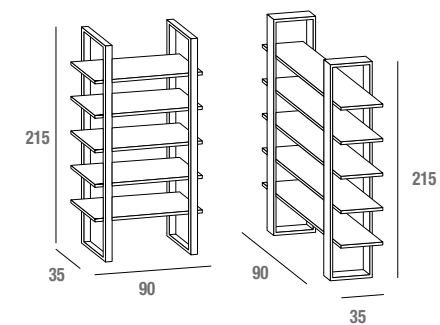

Easy

L 90 P 35 H 215

Libreria con spalle in metallo verniciato Moka e mensoloni in HPL stratificato in finitura Polo
Bookcase with Moka painted metal struts and chunky shelves in Polo HPL
Bibliothèque avec montants en métal peint Moka et grandes étagères en HPL stratifié finition Polo
comp. 773