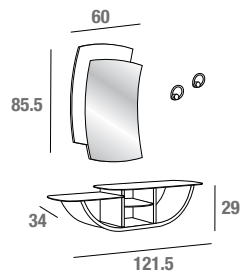

Gondola

L 108 P 35.5 H 140

Consolle con coperchio in Tortora con piani in vetro Bianco Extrawhite, specchiera Tortora e appendini in Alluminio
 Matt Dove console with White glass top, Matt Dove mirror and 2 Aluminium clothes hooks
 Consolle avec couverture en Tourtouelle avec etageres en verre Blanches, miroir Tourtouelle et crochet en Alluminium
 comp. 670

Gondola

L 121.5 P 34 H 140

Consolle a giorno in Ecrù con piani in vetro Moka, specchiera Ecrù e appendini in Alluminio

Ecrù open console with Moka glass top, Ecrù mirror and Aluminium clothes hooks
 Consolle a jour Ecrù avec plans en verre Moka, miroir Ecrù et crochet en Alluminium
comp. 671