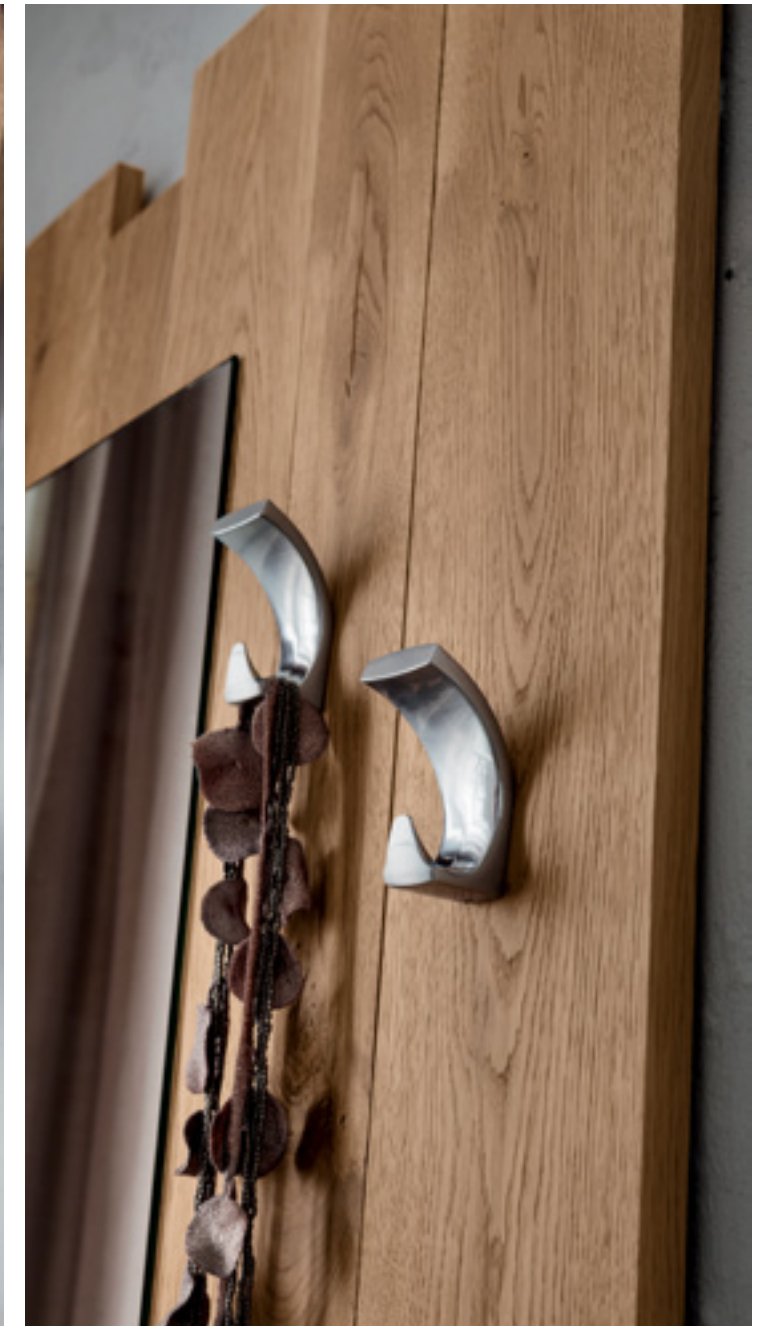

L 65 P 17 H 170
Composizione con Specchio in rovere massiccio
Composition with solid oak and mirror
Composition avec miroir et chêne massif
comp. 621

Zoe