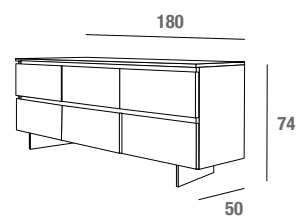

L 180 P 50 H 74

Madia Fenix Bianco Kos con appoggio a pavimento in PMMA con elementi a ribalta sp. 30 HPL-cimant gray
Sideboard with floor PMMA supports made in Fenix "Kos White" with folding doors in "HPL - cimant gray" 30mm th.
Meuble bas in Fenix "blanc Kos" avec PMMA appui au sol et des portes abattant en "HPL-gris cimant"
comp. 643

Bea