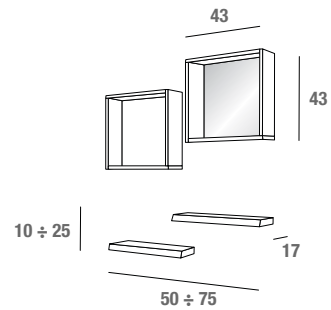

L 96 P 17 H 96

Composizione con elementi in rovere massiccio e schienali laccati o a specchio
Composition with solid oak elements and lacquered or mirrored backs
Composition avec éléments en chêne massif et dos en laqué ou miroir
comp. 622

Sedia Tweet - In Polipropilene Grigio Antracite e gamba Bianca
Tweet chair - In Anthracite Gray polypropylene with White leg
Chaise Tweet - En Polypropylène Gris Anthracite et pied Blanc