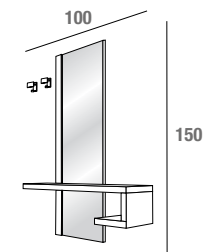

Alba

L 100 H 150

Specchiera e consolle bianco opaco con 2 appendini

Matt white mirror and consolle with 2 hangers

Miroir et consolle Blanche Opaque

comp. 900

Alba