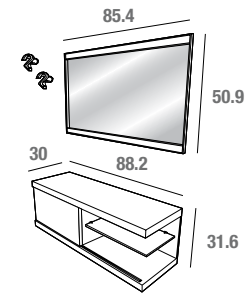

Kelly

L 85.4 P 30 H 120
Composizione Bianco opaco con anta in vetro Bianco
Matt White composition with White glass door
Composition Blanche opaque et porte en verre Blanche
comp. 662