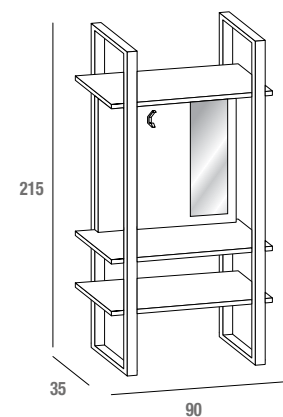

Easy

Easy

L 90 P 35 H 215

Libreria con spalle in metallo verniciato Moka e mensoloni in HPL stratificato in finitura Polo
 Bookcase with Moka painted metal struts and chunky shelves in Polo HPL
 Bibliothèque avec montants en métal peint Moka et grandes étagères en HPL stratifié finition Polo
 comp. 773

Easy

L 90 P 35 H 215

Libreria con spalle in metallo verniciato Bianco, pannello con specchio e mensoloni in finitura Cricket
 Bookcase with White painted metal struts, panel with mirror and chunky shelves in Cricket finish
 Bibliothèque avec montants en métal peint Blanc, panneau avec miroir et grandes étagères finition Cricket
 comp. 771