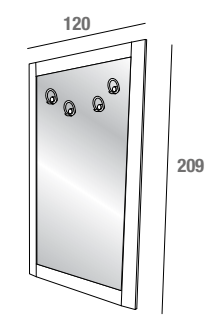

Jessica

L 120 H 209
Specchiera attrezzata in Bianco Frassino impiallacciato con 4 appendini
Veneered mirror Ashwood White with 4 hangers
Miroir équipé en Blanc Frêne plaqué avec 4 crochet
comp. 531

Jessica