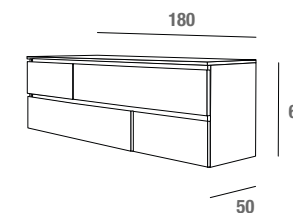

Bea

L 180 P 50 H 60

Madia sospesa in Fenix Bianco Kos con elementi a ribalta sp 30 HPL-rovere slavonia

Suspended sideboard in White Kos Fenix with "HPL-Slavonian oak" folding doors (30mm th.)

Meuble bas suspendu en Fenix "blanc Kos" avec des portes abattant en HPL-"chêne de Slavonie" 30mm d'épaisseur

comp. 642