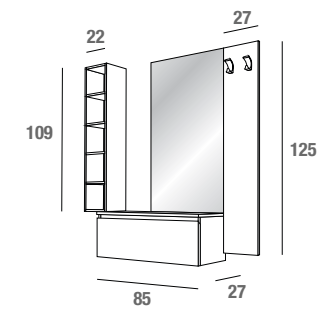

L 110 P 32 H 130
Composizione con librerie laccate opache
Composition with matt lacquered bookcases
Composition avec mat bibliothèques laquées
comp. 633

L 134 P 27 H 141
Composizione laccato opaco giallo con cassettone rovere primitivo
Yellow matt lacquered composition with "primitive oak" drawer
Composition laqué mat jaune avec "primitif chêne" tiroir
comp. 631

Stella