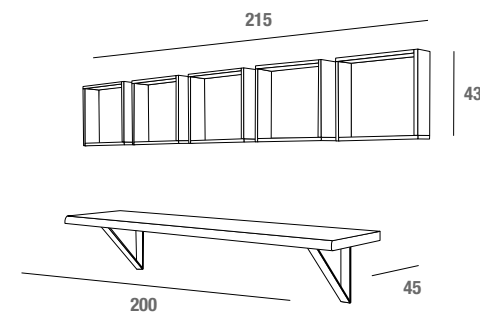

Zoe

L 215 P 45 H 43 + L 200
Elementi in rovere massiccio con schienali laccati opaco
Solid oak elements with matt lacquered backs
Éléments avec chêne massif et laqué mat retour
comp. 623

Zoe

L 96 P 17 H 96