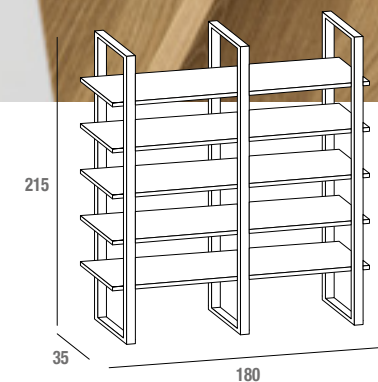

100 > 120

80 > 110

L 180 H 180

Specchi sagomati con bisello
 Shaped mirrors with chamfered edges
 Miroirs chanfreiné
comp. 537

Nancy

Easy

L 180 P 35 H 215

Libreria con spalle in metallo verniciato bianco e mensoloni in HPL finitura Polo
Bookcase with White painted metal struts and chunky shelves in Polo HPL
Bibliothèque avec montants en métal peint blanc et grandes étagères en HPL finition Polo
comp. 770

Easy

L 180 P 125 H 215

Libreria con spalle in metallo verniciato Moka e mensoloni in finitura Cricket
 Bookcase with Moka painted metal struts and chunky shelves in Cricket finish
 Bibliothèque avec montants en métal peint Moka et grandes étagères finition Cricket
 comp. 772