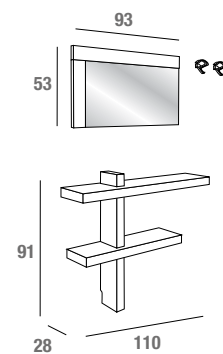

Sandy

L 110 P 28 H 180
Composizione in ecrù frassino impiallaciato
Ecrù Ash composition
Composition en Ecrù plaqué Frêne
comp. 650

Sandy