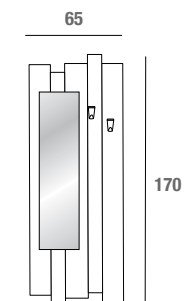

L 65 P 17 H 170
Composizione con Specchio in rovere massiccio
Composition with solid oak and mirror
Composition avec miroir et chêne massif
comp. 621

Zoe