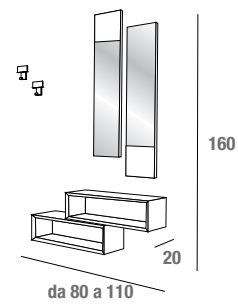

L 110 P 20 H 160

Composizione con 2 elementi orizzontali Tortora poro aperto, con elemento verticale Tortora poro aperto con ripiani in vetro e 2 specchi Tortora poro aperto

Composition with 2 open pore Dove elements and 2 open pore Dove mirrors

Composition avec deux elements horizontal Tourtouelle a pores ouverts, avec element droit Tourtouelle pores ouverts avec etageres en verre et deux miroirs Tourtouelle pores ouverts

comp. 603