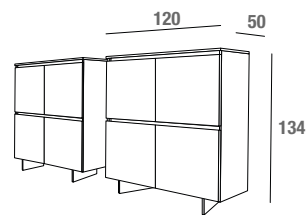

L 120 P 50 H 134

Madia a 4 ante con appoggio a pavimento Fenix Bianco Kos
Sideboard with 4 doors and floor supports made in Fenix "Kos white"
Meuble bas avec 4 portes avec appui au sol en Fenix "blanc Kos"
comp. 641

Bea