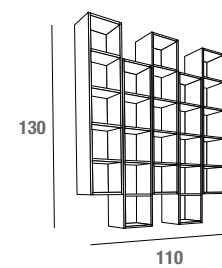

L 134 P 27 H 141
Composizione laccato opaco giallo con cassettone rovere primitivo
Yellow matt lacquered composition with "primitive oak" drawer
Composition laqué mat jaune avec "primitif chêne" tiroir
comp. 631