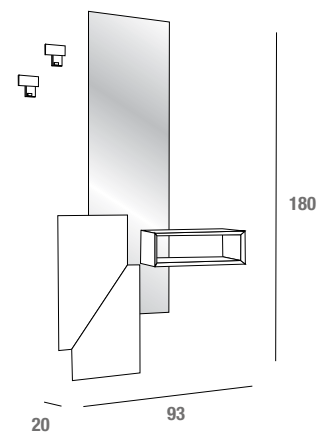

L 93 P 20 H 180
Composizione con specchio bicolore Bianco con 1 elemento a giorno in finitura Polo
Composition with White bicolour mirror with 1 open unit in Polo finish
Composition avec miroir bicolore Blanc avec 1 élément ouvert finition Polo
comp. 626

Lego