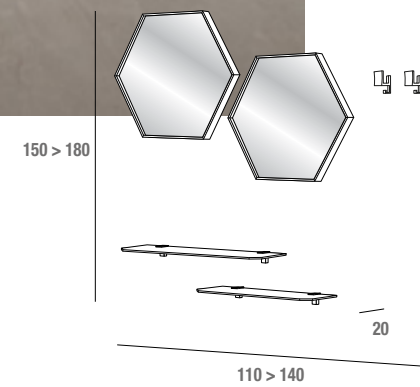

L 110 > 140 P 20 H 150 > 180

Composizione con mensola da L.90 e 65 in HPL stratificato Bianco Statuario e specchi esagonali piccoli in alluminio verniciato Nero
Composition with shelf VV. 90 and VV. 65 in White Statuario HPL and small hexagonal mirrors in Black painted aluminium
Composition avec étagère de L.90 et 65 en HPL stratifié Blanc Statuario et miroirs hexagonaux petits en aluminium peint Noir
comp. 751

Cross