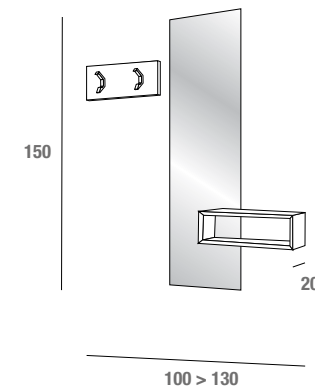

L 100 > 130 P 20 H 150

Composizione con specchiera liscia con elemento a giorno e pannello appendi abiti in finitura Cricket
Composition with smooth mirror with open unit and coat hook panel in Cricket finish
Composition avec miroir lisse avec élément ouvert et panneau porte-manteaux finition Cricket
comp. 618