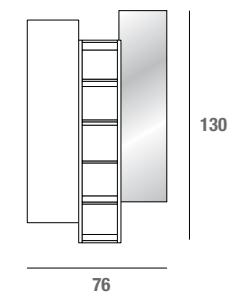

L 76 P 20 H 130

Composizione con libreria laccata blu opaco ed elemento gessato bianco
Composition with lacquered matt blue library and a "decapè white" cupboard
Composition avec bleu laqué bibliothèque opaque et un armoire decapè blanc
comp. 634