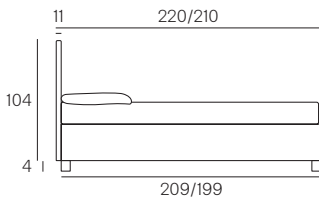

Lunghezza - Length