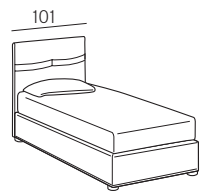

TESSUTO mt. H. 140 cm
FABRIC in mt. H. 140 cm
mt. 6