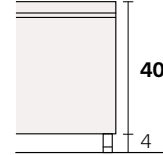

Poket

Collezione modanotte

Giroletto/Bedframe
H 40 cm