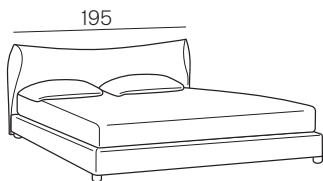

Larghezza - Width

King Size

Rete
Net **180x190/200**

TESSUTO mt. H. 140 cm
FABRIC in mt. H. 140 cm
mt. 7,5

Matrimoniale
Double size

Rete
Net **160x190/200**