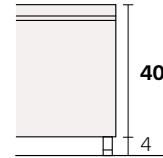

Karim

Collezione modanotte

Giroletto/Bedframe
H 40 cm