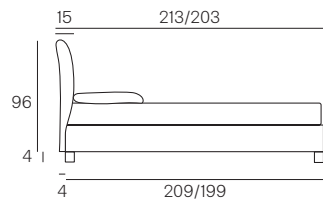

Lunghezza - Length